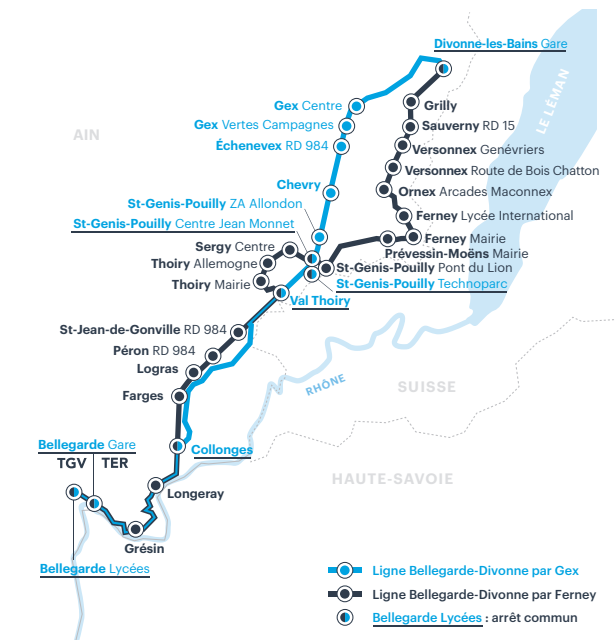

correspondances - Départ en gare de BELLEGARDE (horaires donnés à titre indicatif, information auprès de la SNCF)

TGV à destination de Paris

06.43

08.10

08.10

10.10

12.10

15.10

16.59

18.10

19.00

20.10

20.10

TER à destination de Lyon

06.55

07.59

08.10

09.59

11.59

14.01

14.00

14.00

15.58

15.54

17.58

18.55

19.58

1 Desserte de Bellegarde Lycées uniquement du lundi au vendredi en période scolaire de la zone A

** Arrêt desservi à titre expérimental

TER Informations auprès de la SNCF

TGV Réservation obligatoire auprès de la SNCF

Services disponibles sur réservation 48 h à l'avance en téléphonant au 0810 40 00 26

Transport de vélo

Accessibilité personnes à mobilité réduite

TOURISCAR GROUPE RATP

820, route des Etronchets - Vouvray
01200 Châtillon-en-Michaille
www.ligne33.fr

POINTS DE VENTE

- À bord des autocars.
- Auprès de tous les points de vente SNCF, dont la gare de Bellegarde.

▷ POUR EN SAVOIR PLUS :

Auprès de votre transporteur : Touriscar Groupe RATP 0810 40 00 26

Auprès de la SNCF : Allo TER : 0969 32 21 41 (appel non surtaxé)

www.auvergnerrhonealpes.fr/cars