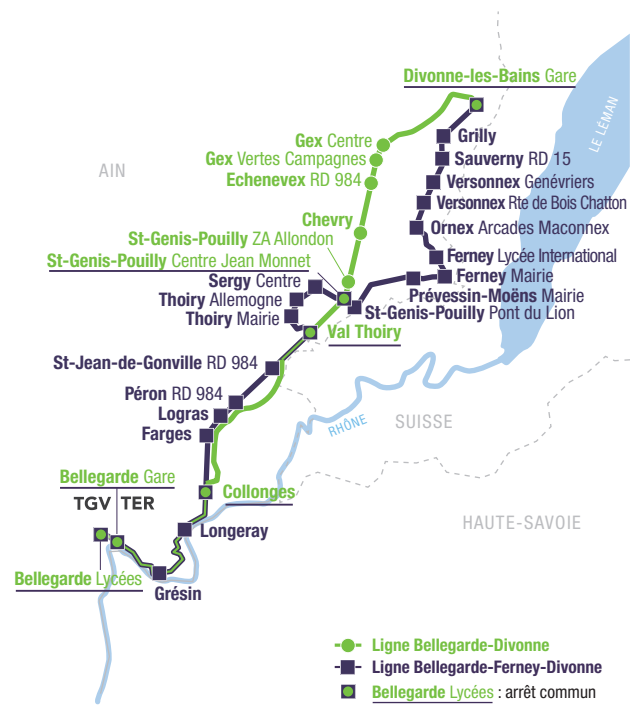

CORRESPONDANCES À BELLEGARDE GARE (horaires donnés à titre indicatif, information auprès de la SNCF)

TGV À destination de PARIS	06.43	08.10	08.58	10.10		12.10				15.10		16.59	18.09	19.00	20.10	20.10			
TER À destination de LYON		07.55		09.55		11.55			13.55			15.55			19.55				

- Ligne Bellegarde-Divonne
- Ligne Bellegarde-Ferney-Divonne
- Bellegarde Lycées : arrêt commun

1 Desserte de Bellegarde Lycées uniquement du lundi au vendredi en période scolaire de la zone A

TER Informations auprès de la SNCF
TGV Réservation obligatoire auprès de la SNCF

Services disponibles sur réservation 48 h à l'avance en téléphonant au 0810 40 00 26 :

- 🚲 Transport de vélo
- ♿ Accessibilité personnes à mobilité réduite

► TOURISCAR GROUPE RATP
820, route des Etranchets – Vouvray
01200 Châtillon-en-Michaille
www.ligne33.fr

POINTS DE VENTE
- À bord des autocars.
- Auprès de tous les points de vente SNCF, dont la Boutique SNCF de Divonne-les-Bains et la gare de Bellegarde.

► POUR EN SAVOIR PLUS :
Auprès de votre transporteur : Touriscar Groupe RATP 0810 40 00 26
Auprès de la SNCF : Allo TER : 0969 32 21 41 (appel non surtaxé)
cars.rhonealpes.fr